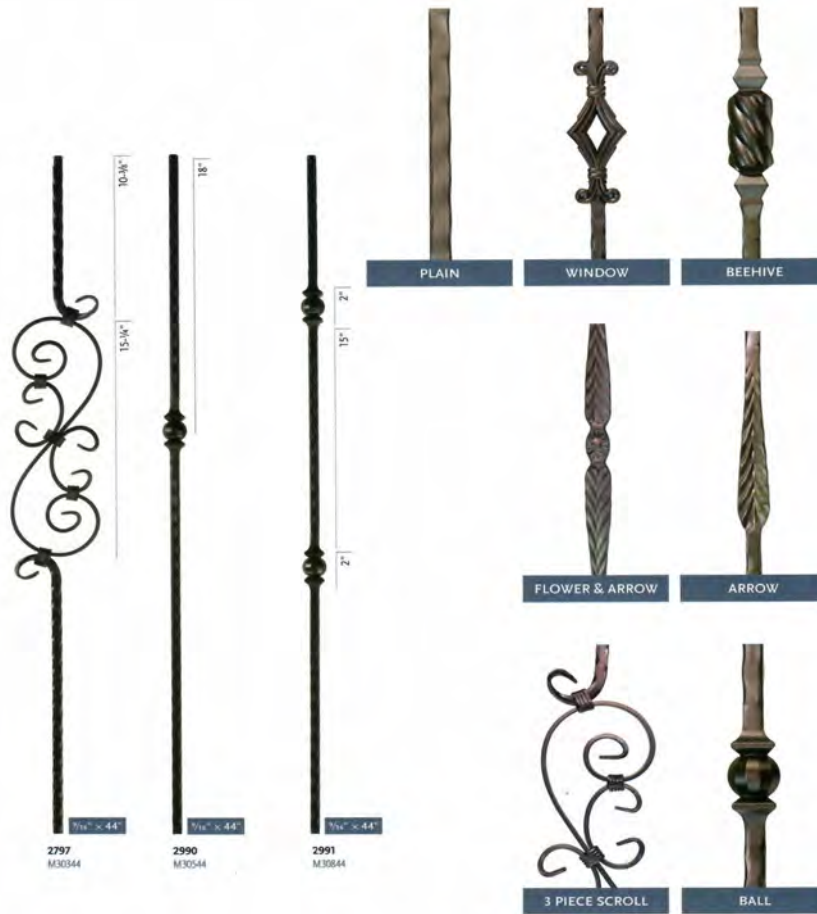

MEDITERRANEAN 9/16" SQUARE

BOLD = IN STOCK

STYLE #	DESCRIPTION	SIZE	B		SAT		ABZ		ORB		ORC	
			LITE	SOLID	LITE	SOLID	LITE	SOLID	LITE	SOLID	LITE	SOLID
M30344	3 Pc. Scroll Solid Bar	9/16" SQ				800628				800816		
			--	--	--	$64.29	--	--	--	$64.29	--	--
M30544	1 Ball Hammered	9/16" SQ	802678	800426	802680	800613	802675	800534	802679	800802	802676	800728
			$20.47	$33.57	$20.47	$33.57	$20.47	$33.57	$23.59	$36.44	$22.34	$35.31
M30844	2 Balls Hammered	9/16" SQ	802684	800427	802685	800614	802681	800535	802688	800803	802682	800729
			$30.72	$40.70	$30.72	$40.70	$30.72	$40.70	$33.69	$43.57	$32.56	$42.44