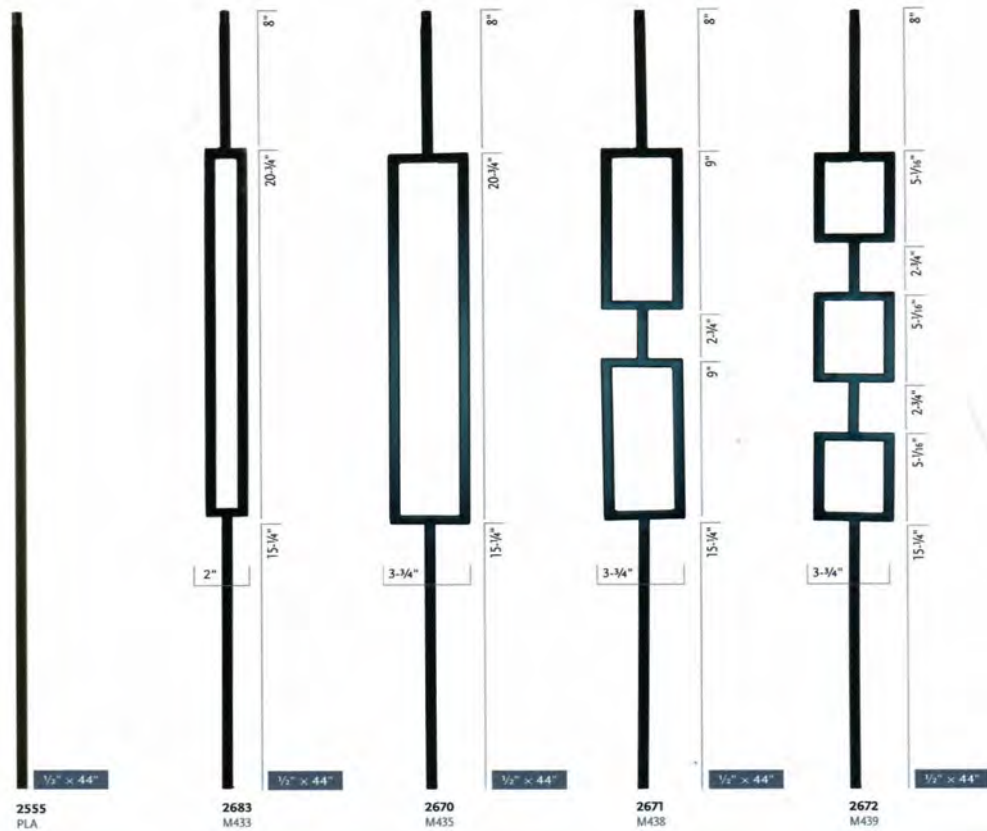

LIBERTY 1/2" SQUARE

BOLD = IN STOCK

STYLE #	DESCRIPTION	SIZE	B		SAT		PC	AG	ABZ		ORB		ORC	
			LITE	SOLID	LITE	SOLID	LITE	LITE	LITE	SOLID	LITE	SOLID	LITE	SOLID
PLA44	PLAIN	1/2" SQ	800953	800394	800979	800584	800920	803925	800966	800505	801016	800778	800992	800704
			$6.64	$17.38	$6.64	$17.38	$6.64	$7.44	$6.64	$17.38	$9.76	$19.37	$8.32	$18.33
M433	Skinny Sq Panel	1/2" SQ	831224		831222									
			$32.19	--	$32.19			--	--		--		--	
M435	Sq. Panel	1/2" SQ	831148		803939			803926						
			$24.45	--	$24.45			$24.45	--		--		--	
M438	Dbl. Sq. Panel	1/2" SQ	831193		803940			803927						
			$32.19	--	$32.19			$32.19	--		--		--	
M439	Triple Sq. Panel	1/2" SQ	831194		803941			803928						
			$38.56	--	$38.56			$38.56	--		--		--