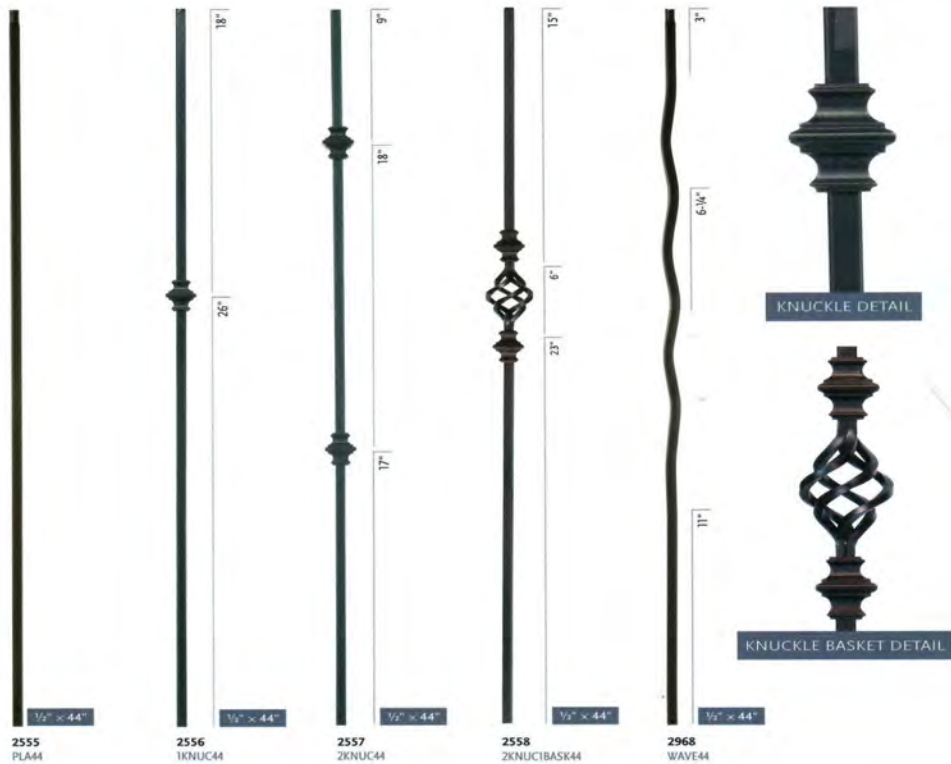

VERSATILE 1/2" SQUARE

BOLD = IN STOCK

STYLE #	DESCRIPTION	SIZE	B		SAT		PC	AG	ABZ		ORB		ORC	
			LITE	SOLID	LITE	SOLID	LITE	LITE	LITE	SOLID	LITE	SOLID	LITE	SOLID
PLA44	PLAIN	1/2" SQ	800953	800394	800979	800584	800920	803925	800966	800505	801016	800778	800992	800704
			$6.64	$17.38	$6.64	$17.38	$6.64	$7.44	$6.64	$17.38	$9.76	$19.37	$8.32	$18.33
L2556-1KN	1 KNUCKLE	1/2" SQ	805604		805603		805605	805607	805606		805608		805609	
			$13.25	--	$13.25	--	$13.25	$13.59	$13.25	--	$16.52	--	$16.13	--
L2557-2KN	2 KNUCKLE	1/2" SQ	805611		805610		805612	805614	805613		805615		805616	
			$15.15	--	$15.15	--	$15.15	$18.24	$15.15	--	$21.18	--	$20.78	--
L2558-2K1B	2 KNUCKLE /1 BASKET	1/2" SQ	805629		805622		805621		805624		805623		805620	
			$23.47	--	$23.47	--	$23.47	--	$23.47	--	$34.21	--	$25.21	--
Wave	Wave	1/2" SQ	801632		802768				802763		802767		802764	
			$9.24	--	$9.24	--		--	$9.24	--	$11.35	--	$10.13